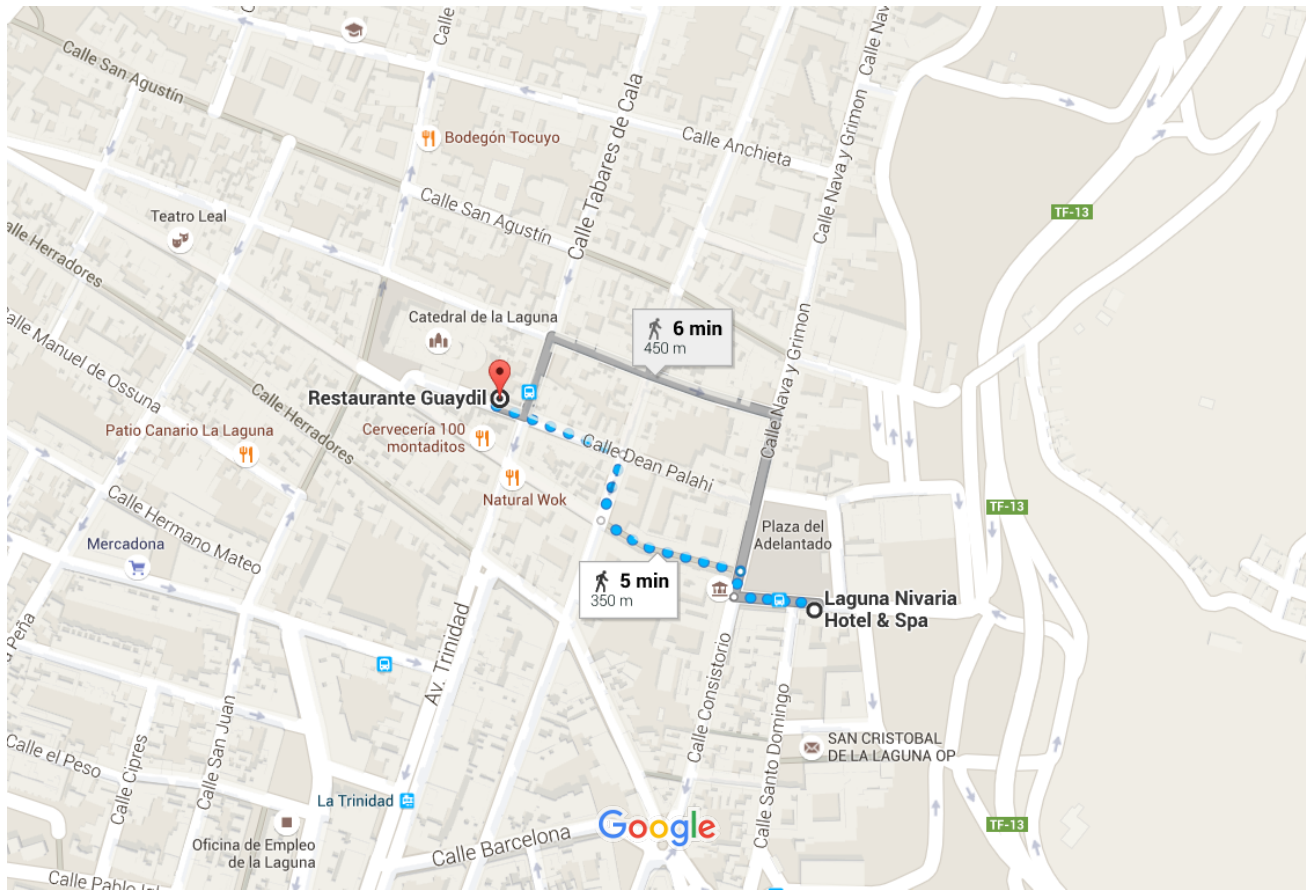

Laguna Nivaria Hotel & Spa to Restaurante Guaydil

Walk 350 m, 5 min

Map data ©2015 Google, Inst. Geogr. Nacional 100 m

- via Calle Obispo Rey Redondo and Calle Dean Palahi 5 min 350 m
- via Plaza del Adelantado and Calle Bencomo 6 min 450 m